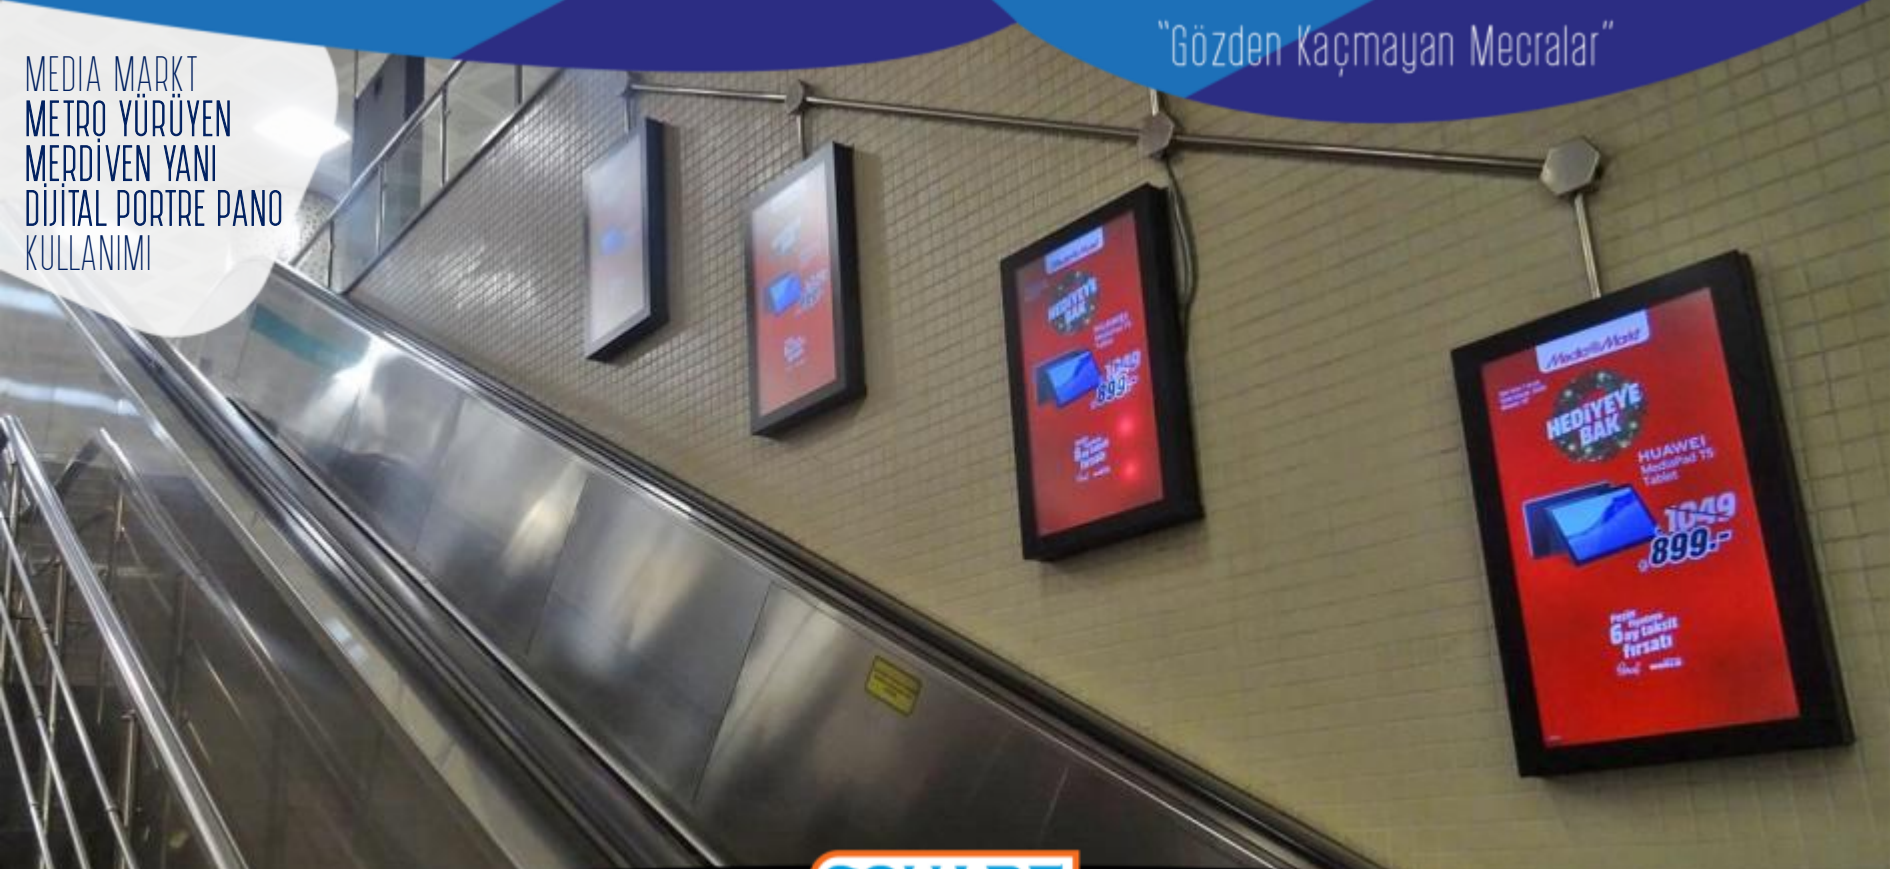

MEDIA MARKT
METRO YÜRÜYEN
MERDİVEN YANI
DİJİTAL PORTRE PANO
KULLANIMI

SQUARE
GROUP