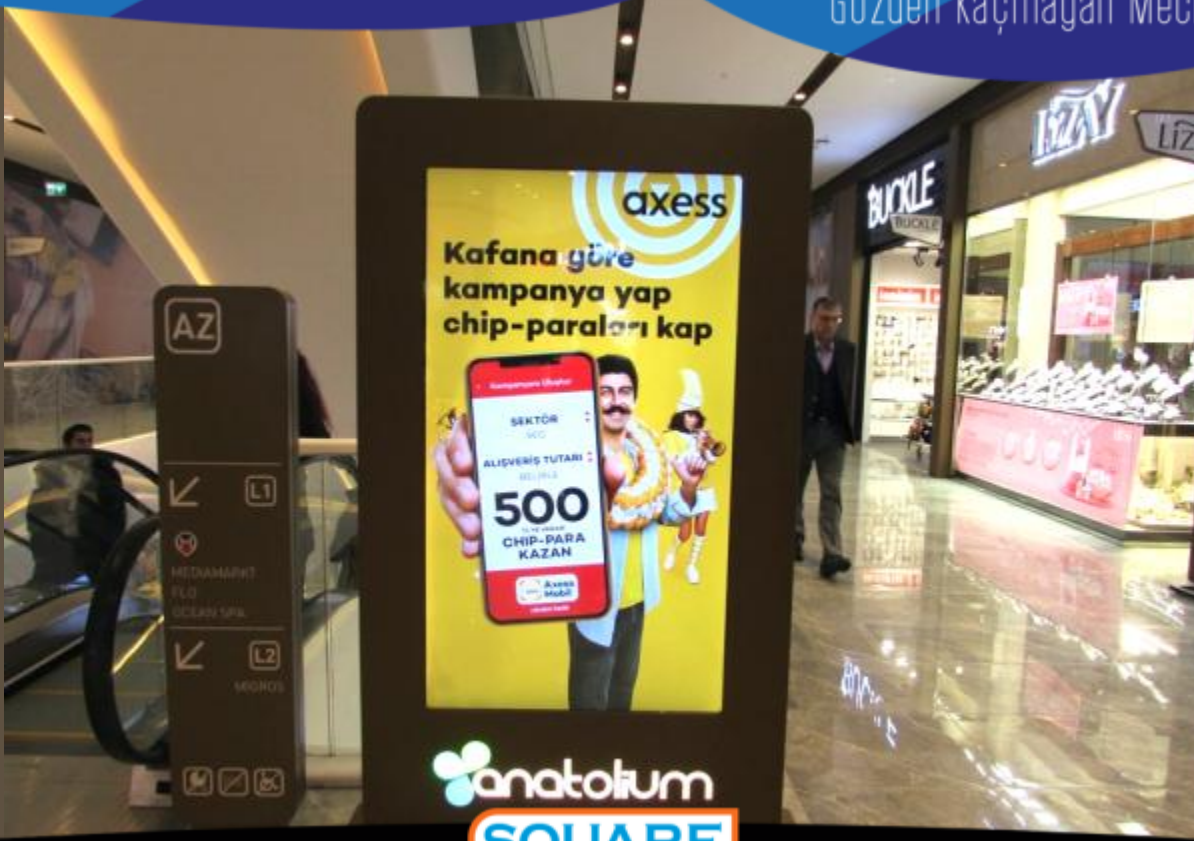

Aralık  
2019  
444 6 744

Aylık  
Bülten  
square-group.com

**SQUARE**  
GROUP

AKBANK  
AVM DDR  
KULLANIMI

anatolium  
**SQUARE**  
GROUP

BKM TROY  
AVM DDR  
KULLANIMI

Aralık  
2019  
444 6 744

Aylık  
Bülten  
square-group.com