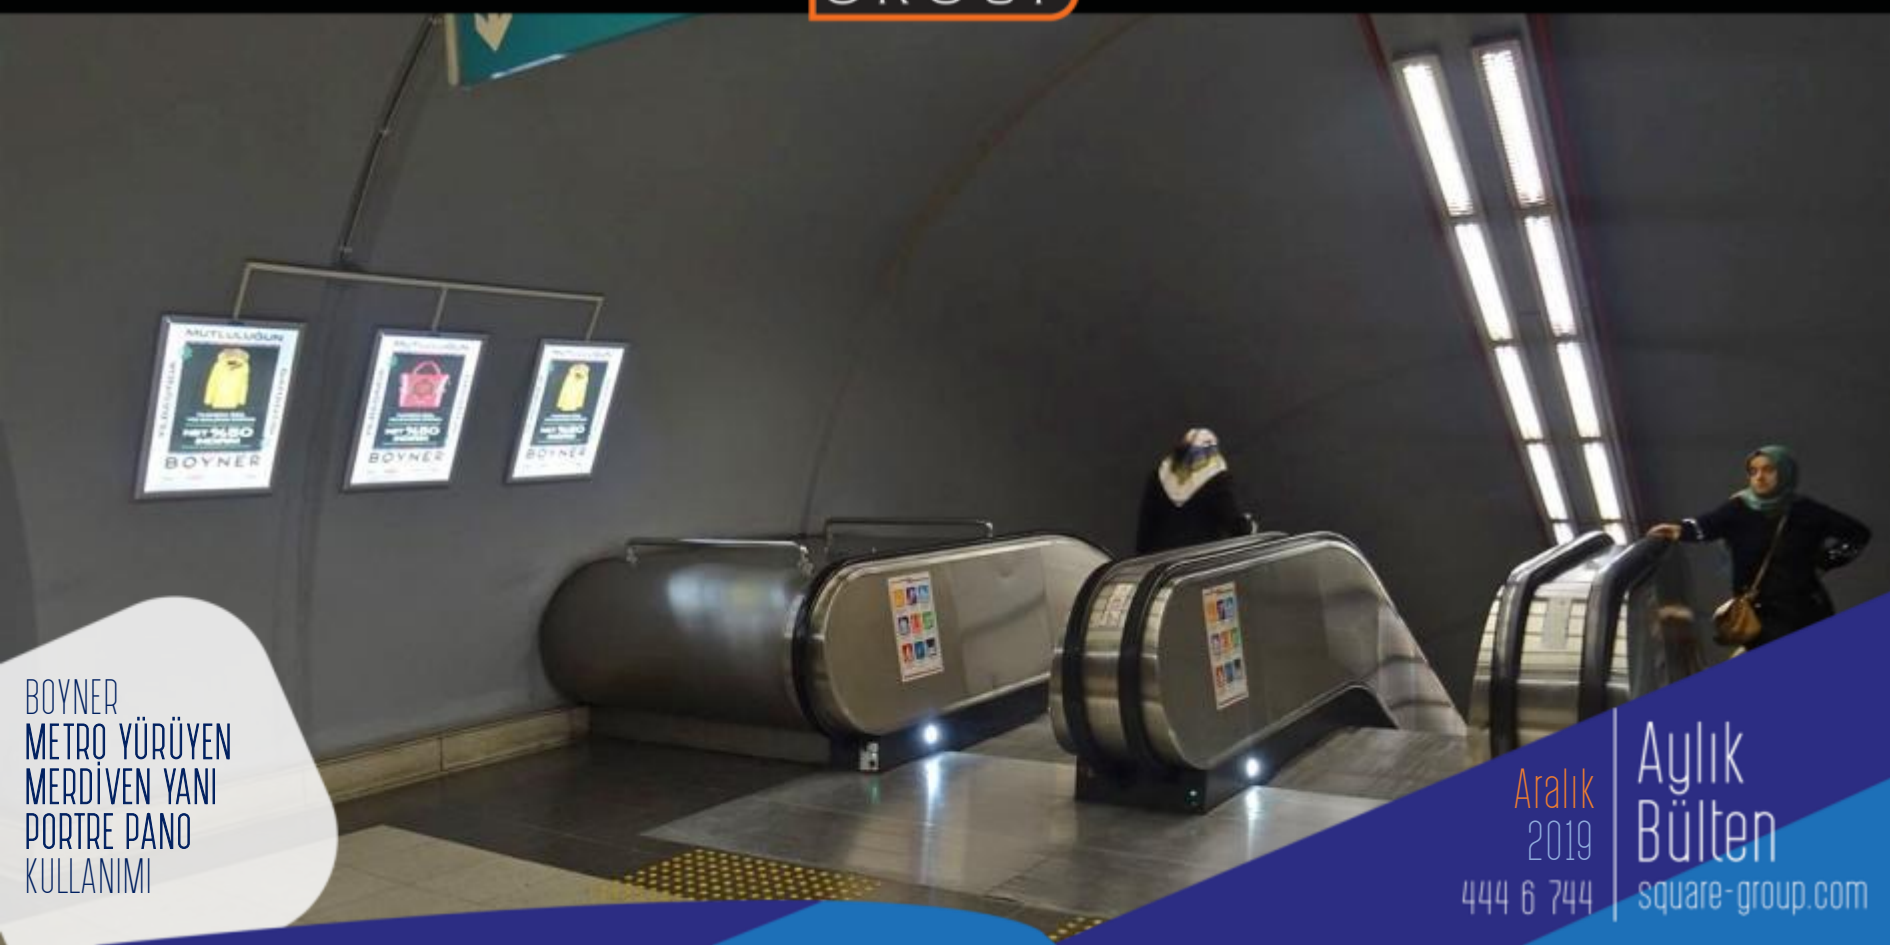

TWIGY
METRO YÜRÜYEN
MERDİVEN YANI
DİJİTAL PORTRE PANO
KULLANIMI

BOYNER
METRO YÜRÜYEN
MERDİVEN YANI
PORTRE PANO
KULLANIMI

Aralık
2019
444 6 744

Aylık
Bülten
square-group.com