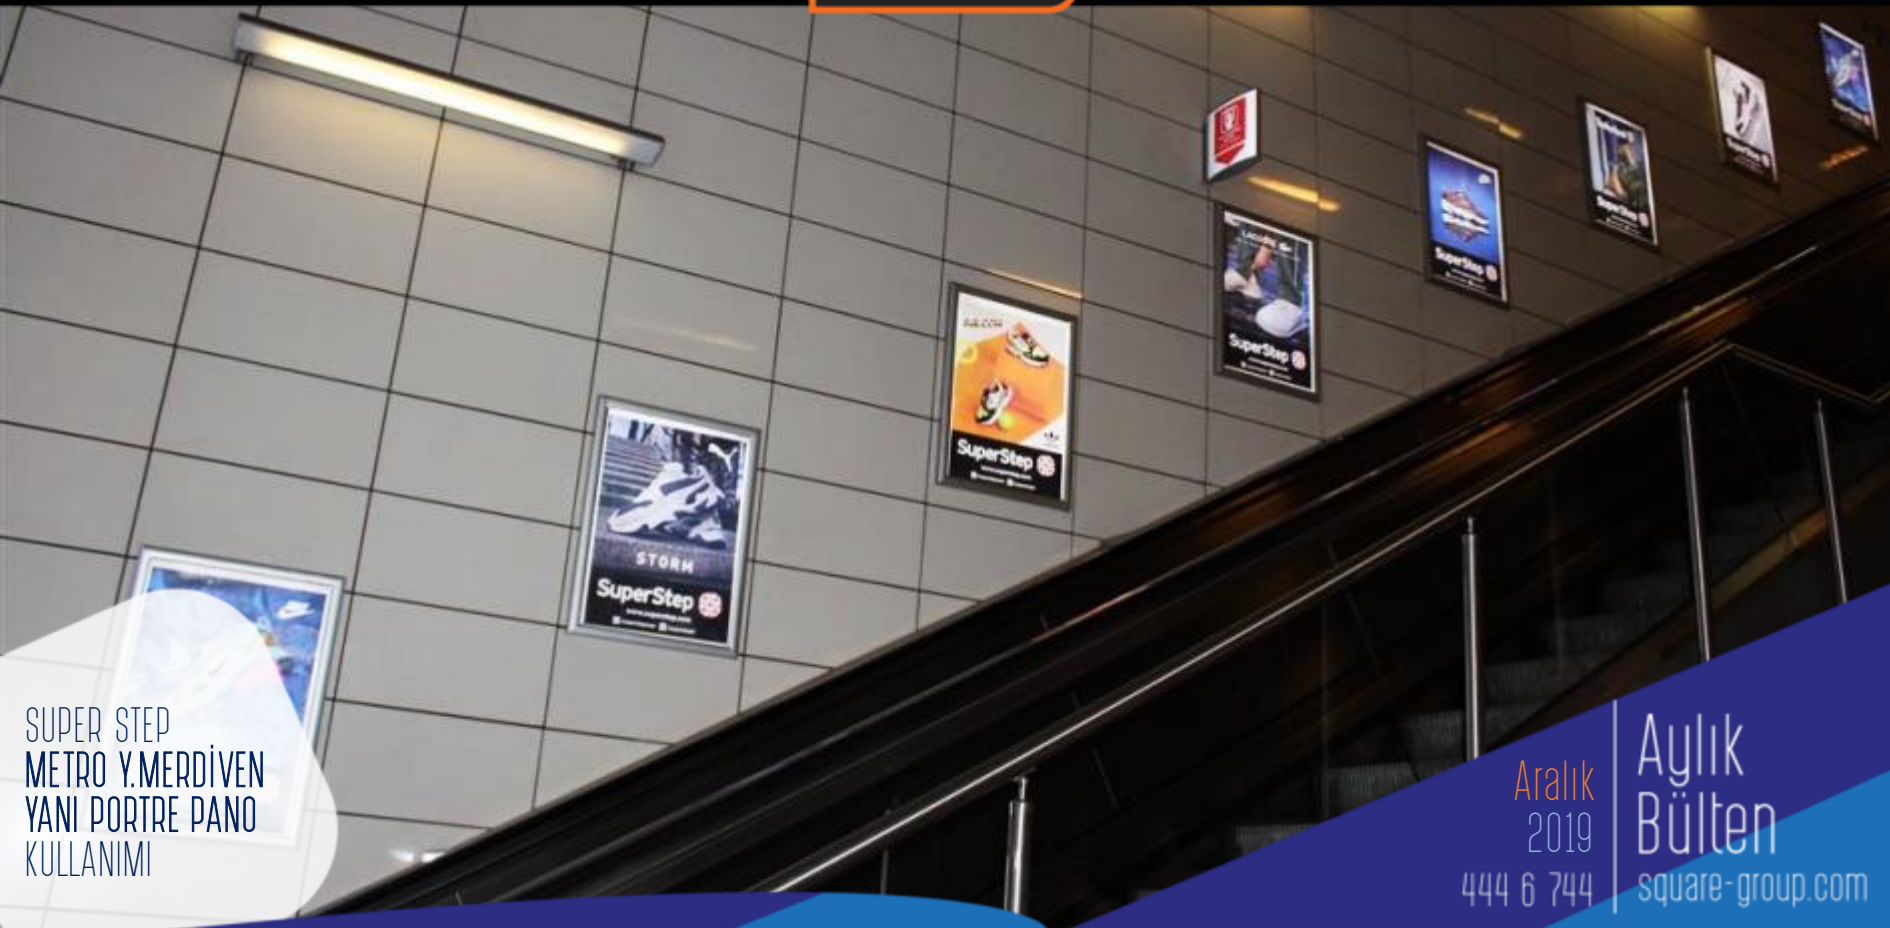

SUPER STEP
METRO Y.MERDİVEN
YANI PORTRE PANO
KULLANIMI

Aralık
2019
444 6 744

Aylık
Bülten
square-group.com