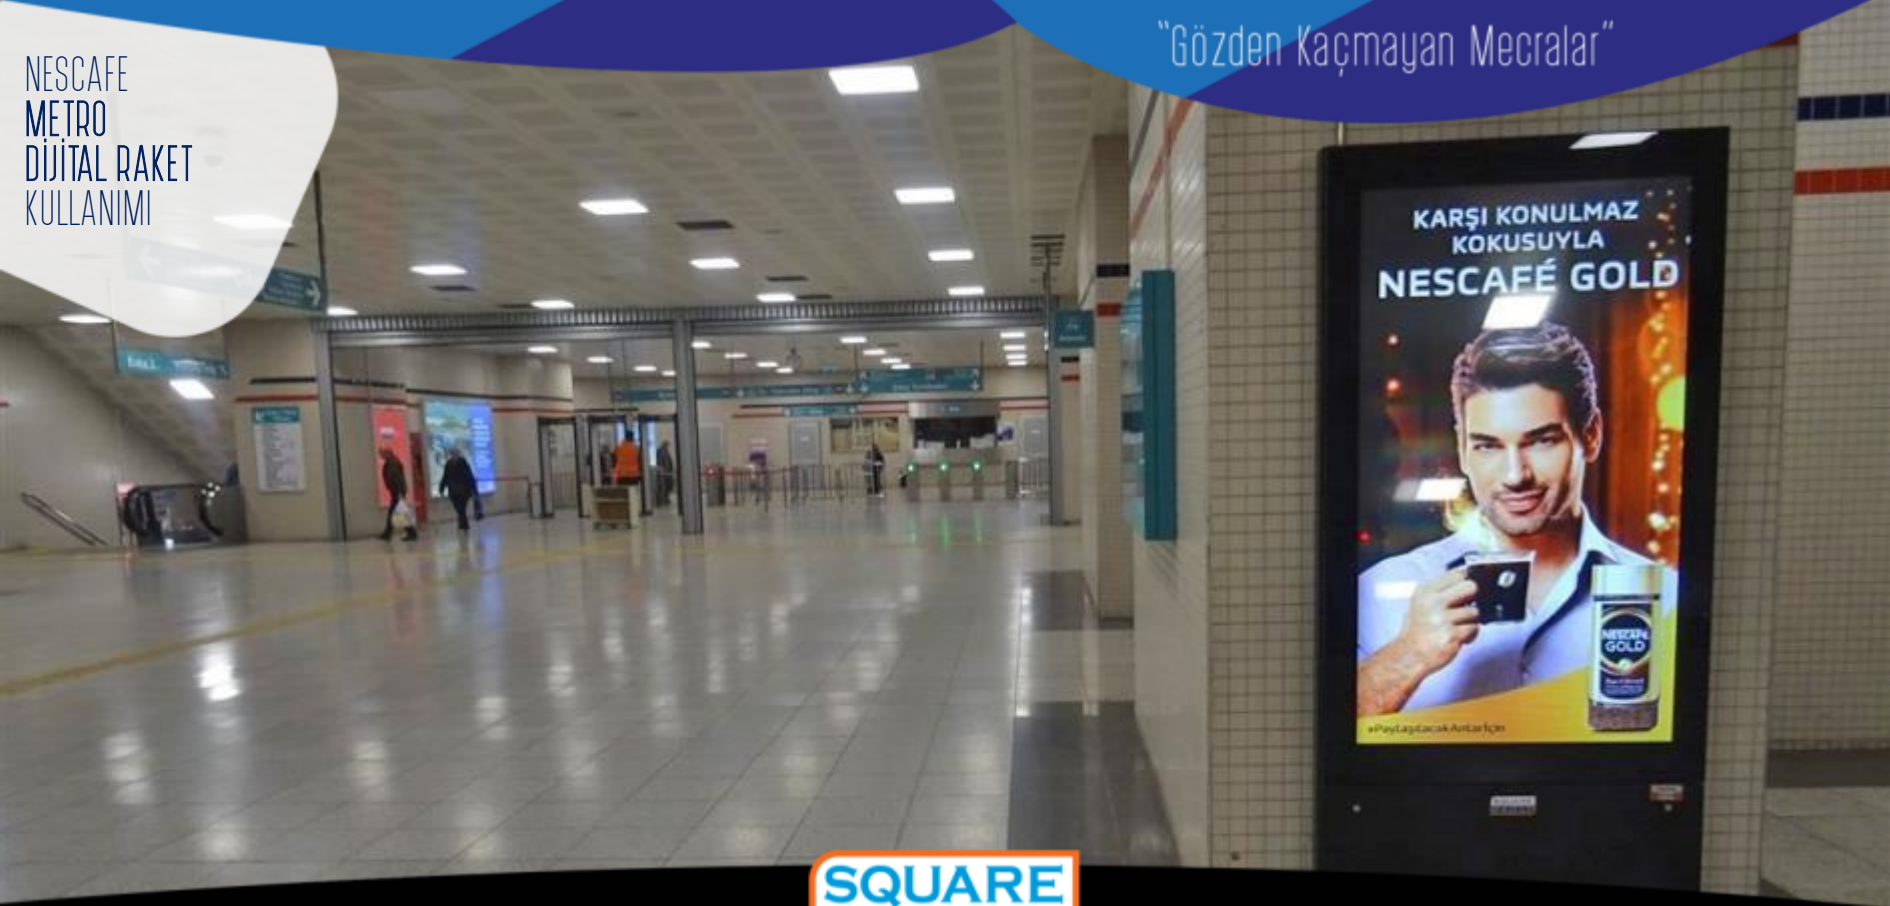

NESCAFÉ
METRO
DİJİTAL RAKET
KULLANIMI

SQUARE
GROUP