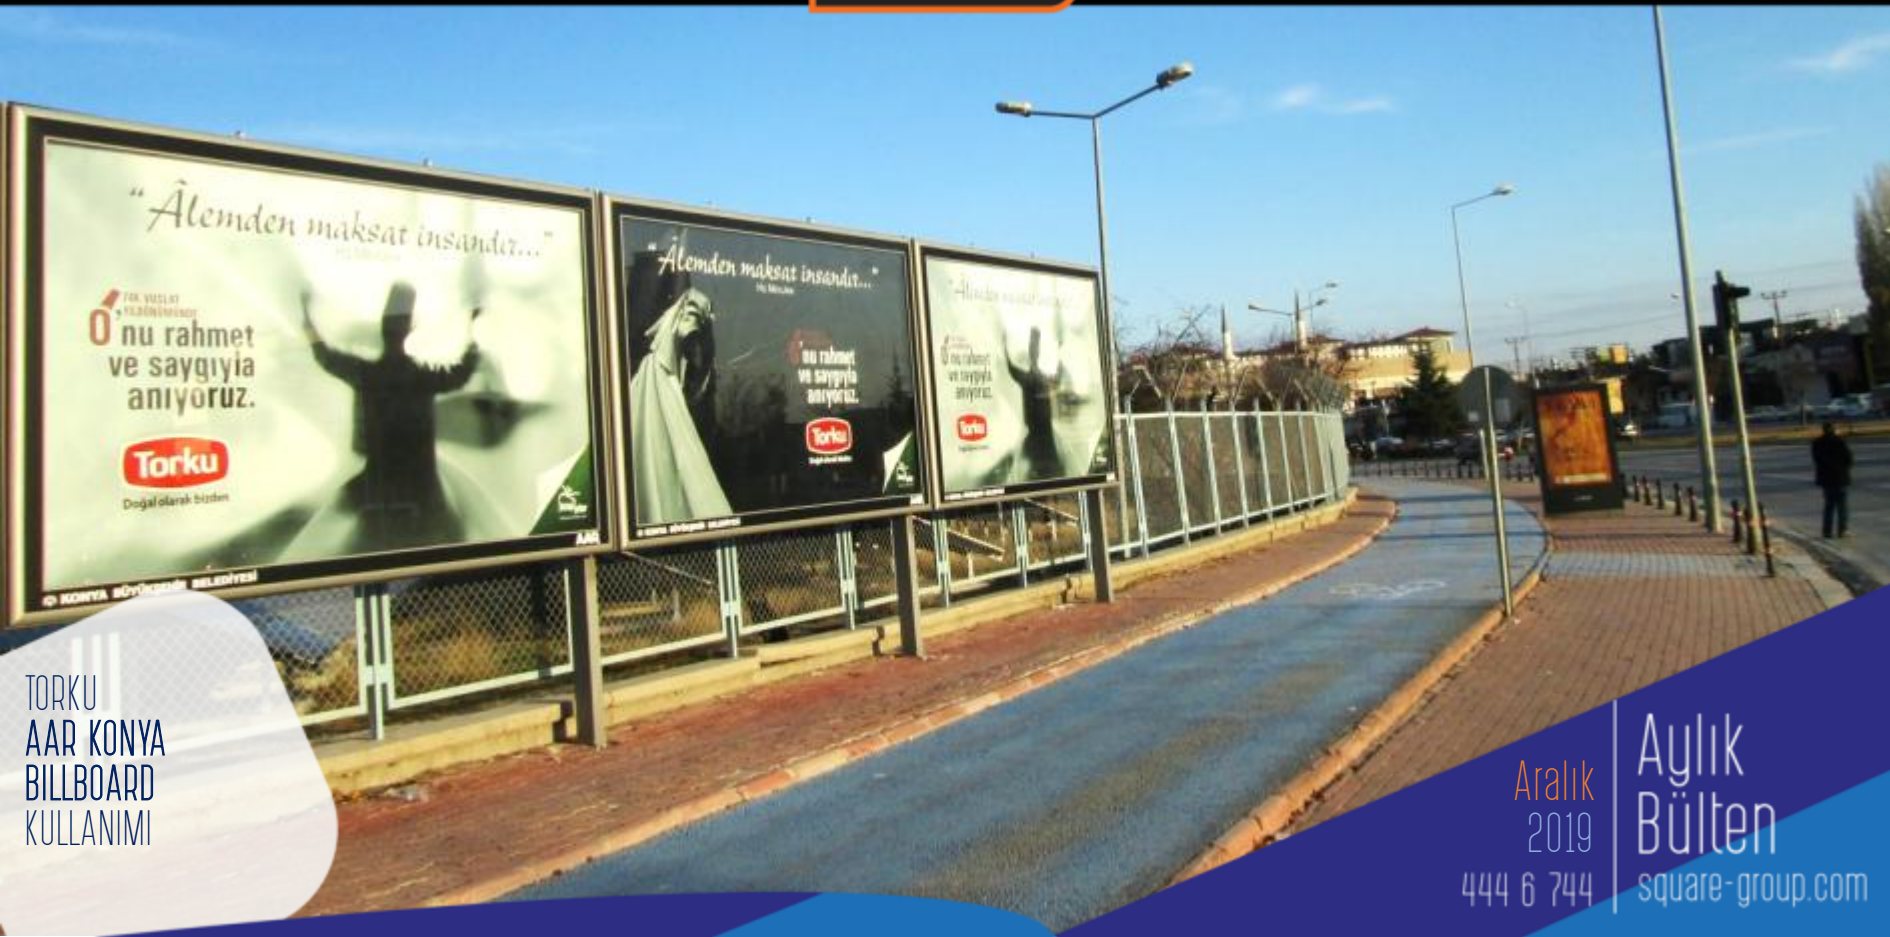

TORKU
AAR KONYA
BILLBOARD
KULLANIMI

Aralık
2019
444 6 744

Aylık
Bülten

square-group.com