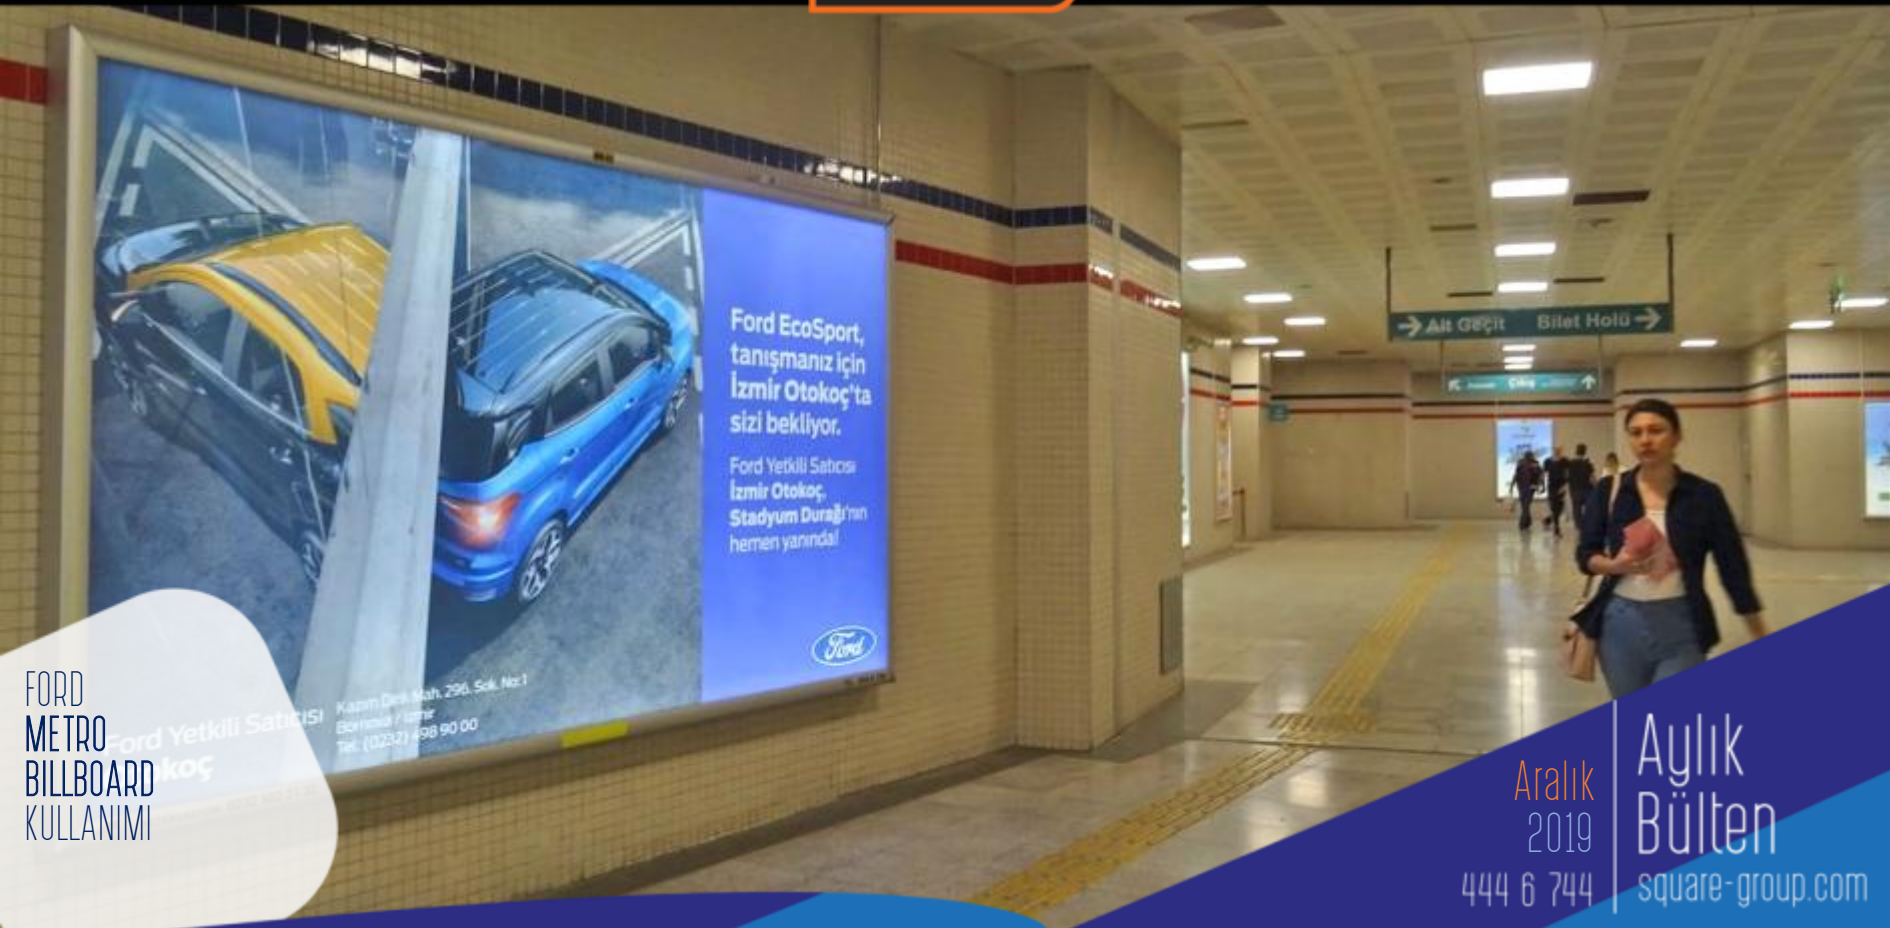

ETİ  
METRO YÜRÜYEN  
MERDİVEN YANI  
PORTRE PANO  
KULLANIMI

**SQUARE**  
GROUP

BOYNER  
METRO  
BILLBOARD  
KULLANIMI

Aralık  
2019  
444 6 744

Aylık  
Bülten  
square-group.com

KAYA İZMİR HOTEL  
METRO  
BILLBOARD  
KULLANIMI