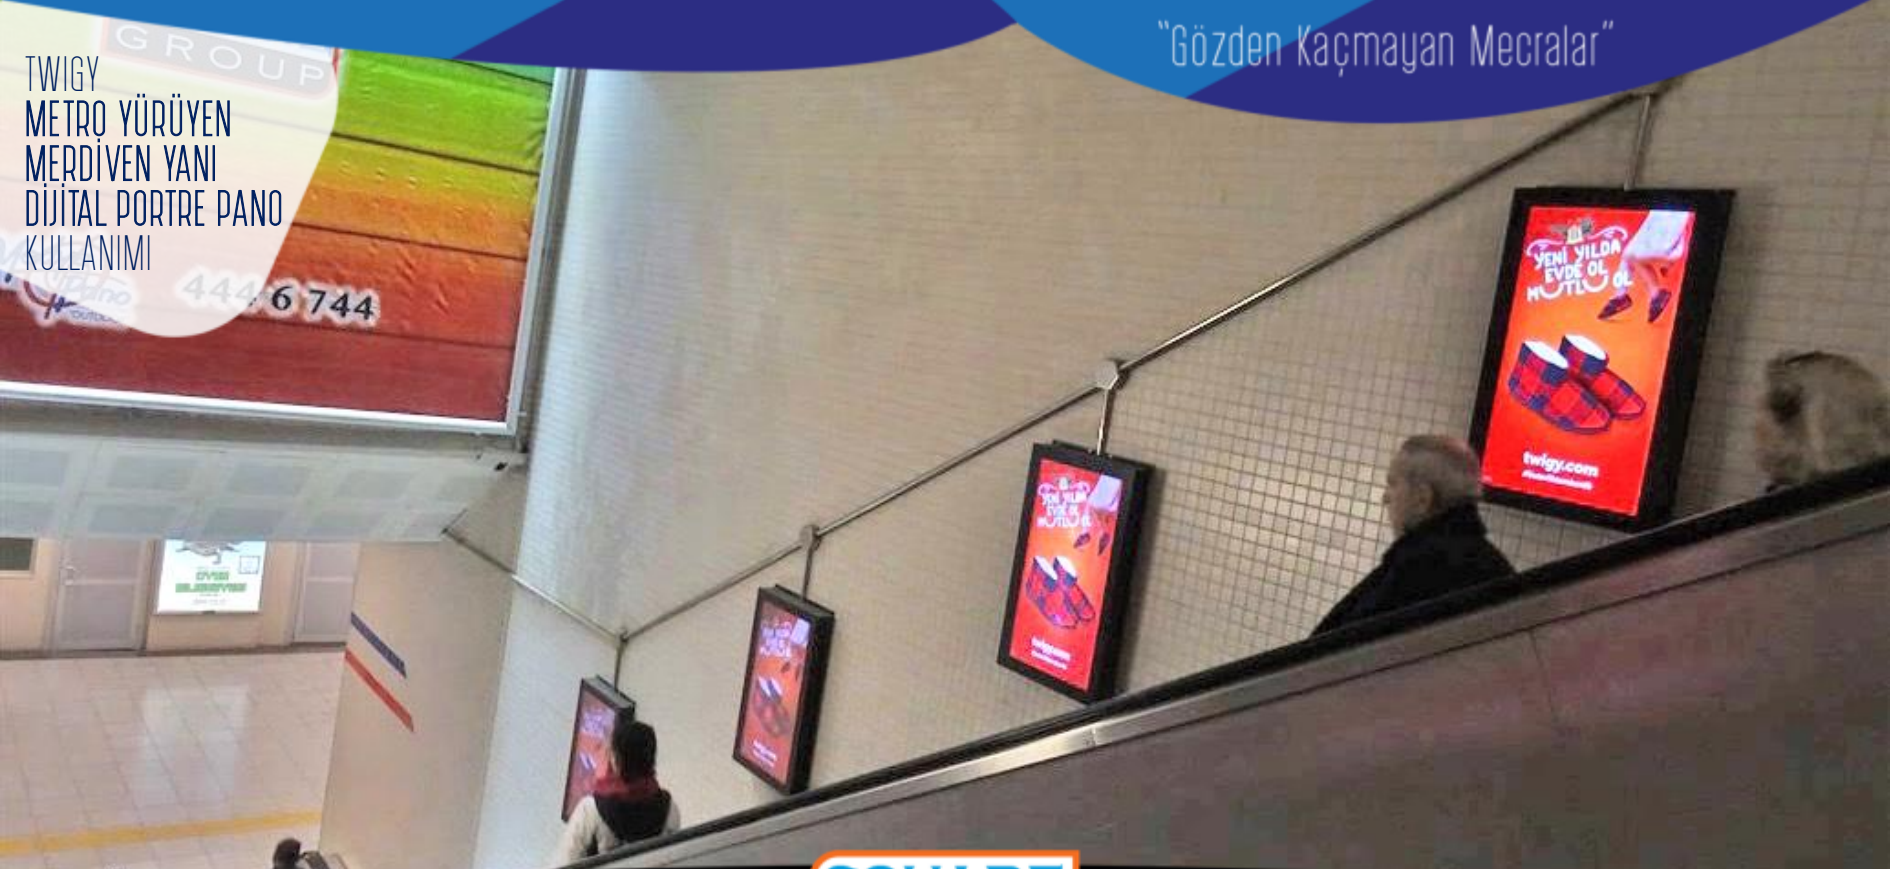

TWIGY
METRO YÜRÜYEN
MERDİVEN YANI
DİJİTAL PORTRE PANO
KULLANIMI

BOYNER
METRO YÜRÜYEN
MERDİVEN YANI
PORTRE PANO
KULLANIMI

Aralık
2019
444 6 744

Aylık
Bülten
square-group.com